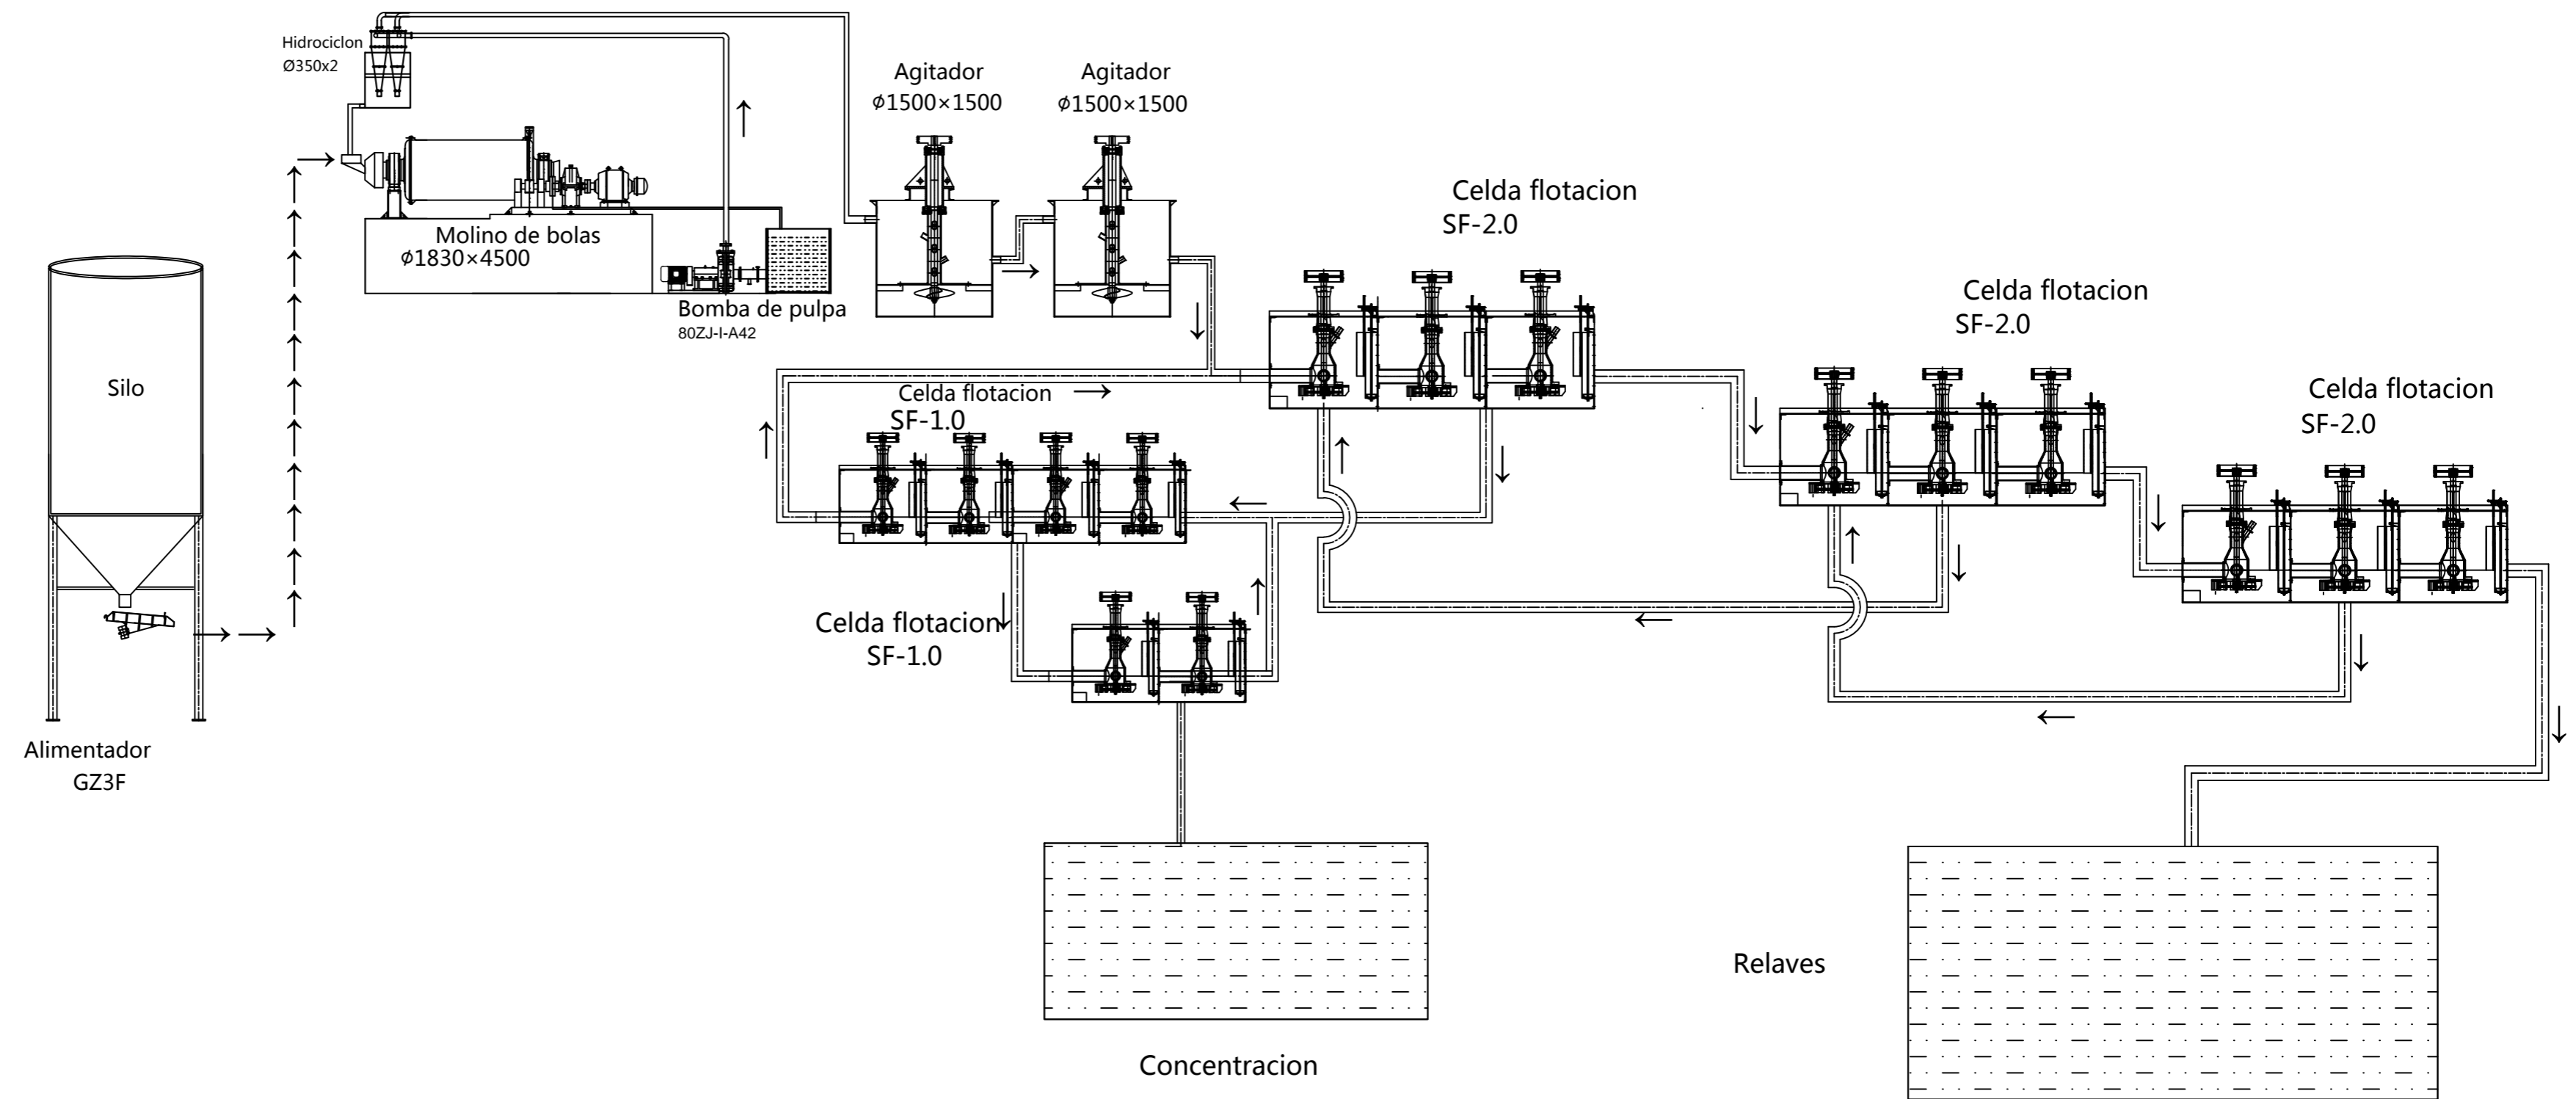

DIAGRAMA DE PLANTA DE CONCENTRACION 10t/h

		图样标记	DIAGRAMA	
设计			比例	
制图			日期	共 1 张 第 1 张
校对			图号	
标准化				
审核				
批准				

碎
设备远程运维管理系统引领者